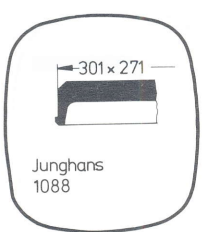

Br 295 x 240 x 294 x 240
Konkav

Junghans
1088